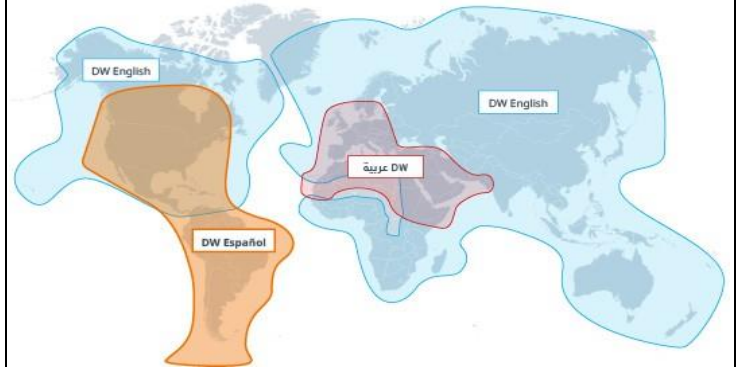

UTC	UTC
00:00 DW noticias 00:30 ¡Aquí estoy! <i>Encuentros con Pía Castro</i> Carlos Allende, chef en un restaurante en Puebla, México	12:00 DW noticias 12:03 ¡Aquí estoy! <i>Encuentros con Pía Castro</i> Carlos Allende, chef en un restaurante en Puebla, México
01:00 DW noticias 01:15 Economía 01:30 Eco Latinoamérica <i>El magacín del medio ambiente</i> Algas, kelp y coral	12:30 Global Es <i>Lo que nos conecta a todos</i> Italia: la comunidad LGBTQ+ bajo presión
02:00 Patrimonio Mundial Valletta - The Maltese Fortress, Malta	13:00 DW noticias 13:03 Patrimonio Mundial Drottningholm - La Isla de las reinas, Suecia
02:15 A fondo <i>Debates sin rodeos</i>	13:15 A fondo <i>Debates sin rodeos</i>
03:00 En forma <i>El magacín para una vida sana</i> La amarga verdad sobre el azúcar	14:00 DW noticias 14:03 Fuerza Latina <i>Mujeres inspiradoras de América Latina</i> ¡Híjole, alguien me entiende, no estoy loca
03:30 Enfoque Europa <i>Países, gentes, destinos</i> España: Clínica para animales salvajes heridos	14:30 Hecho en Alemania <i>El magacín económico</i> Las amenazas arancelarias de Trump: ¿funcionarán?
04:00 Entre el ático y el cobertizo La vida en la azotea	15:00 DW noticias 15:03 ¡Aquí estoy! <i>Encuentros con Pía Castro</i> Carlos Allende, chef en un restaurante en Puebla, México
04:30 Cultura.21 <i>Experimentar y comprender</i> Homenaje y controversia: "mujeres de consuelo" y memoria	15:30 En forma <i>El magacín para una vida sana</i> La amarga verdad sobre el azúcar
05:00 Economía 05:15 A fondo <i>Debates sin rodeos</i>	16:00 DW noticias 16:03 Enfoque Europa <i>Países, gentes, destinos</i> España: Clínica para animales salvajes heridos
06:00 DW noticias 06:03 Enlaces <i>Ventana abierta al mundo digital</i> 06:30 RPM <i>El magacín global del automóvil y la movilidad</i> El Dacia Duster: un SUV asequible	16:30 Enlaces <i>Ventana abierta al mundo digital</i> 17:00 DW noticias 17:03 Patrimonio Mundial Gran Cañón del Colorado - Panorama de la historia geológica, Estados Unidos 17:15 A fondo <i>Debates sin rodeos</i>
07:00 DW noticias 07:03 Economía 07:15 A fondo <i>Debates sin rodeos</i>	18:00 DW noticias 18:30 Eco Latinoamérica <i>El magacín del medio ambiente</i> Algas, kelp y coral
08:00 DW noticias 08:03 ¡Aquí estoy! <i>Encuentros con Pía Castro</i> Carlos Allende, chef en un restaurante en Puebla, México	19:00 DW noticias 19:03 El ascenso de la ultraderecha en EE. UU.
08:30 Enlaces <i>Ventana abierta al mundo digital</i> 09:00 DW noticias 09:03 Global Es <i>Lo que nos conecta a todos</i> Italia: la comunidad LGBTQ+ bajo presión	20:00 DW noticias 20:30 ¡Escápate! <i>La guía del viajero</i> Miniatur Wunderland: la mayor maqueta de trenes del mundo
09:30 Fuerza Latina <i>Mujeres inspiradoras de América Latina</i> ¡Híjole, alguien me entiende, no estoy loca	21:00 DW noticias 21:03 Patrimonio Mundial Valletta - The Maltese Fortress, Malta
10:00 DW noticias 10:03 Patrimonio Mundial Gran Cañón del Colorado - Panorama de la historia geológica, Estados Unidos 10:15 A fondo <i>Debates sin rodeos</i>	21:15 Benares La ciudad sagrada de la muerte en India
11:00 DW noticias 11:03 Enfoque Europa <i>Países, gentes, destinos</i> España: Clínica para animales salvajes heridos	22:00 DW noticias 22:30 ¿Cómo te afecta? <i>El programa para jóvenes en América Latina</i> La influencia de Rusia en América Latina
11:30 Cultura.21 <i>Experimentar y comprender</i> Homenaje y controversia: "mujeres de consuelo" y memoria	23:00 DW noticias 23:15 Economía 23:30 Euromaxx <i>Vida y cultura en Europa</i>

Todos los horarios en UTC

Horarios locales: Ciudad de México UTC -6 | La Paz UTC -4 | Buenos Aires UTC -3

Atención: cambios de programación de última hora posibles

DW Programación
dw.com/spanish/descargar

dw.com